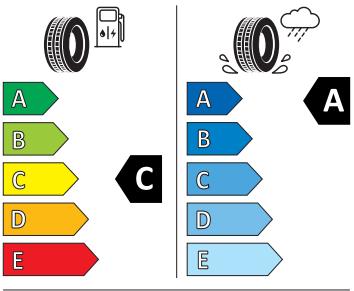

BRIDGESTONE 13013

225/40 R19 93 Y XL C1