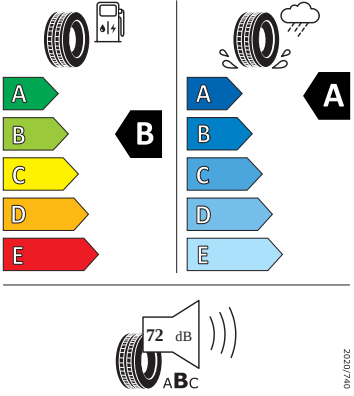

BRIDGESTONE 13012

225/40 R19 93 Y XL C1