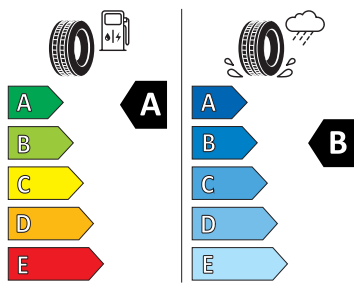

Servisní péče Standard

- Předplacený servis Standard na 5 let, do 150 000 km

Energetické štítky pneumatik

- Bridgestone 235/50 R20

BRIDGESTONE 14095

235/50 R20 100 T C1

2020/740

- Bridgestone 255/45 R20