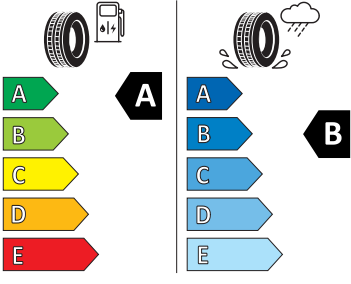

BRIDGESTONE

18822

255/45 R20 101 T

C1

2020/740